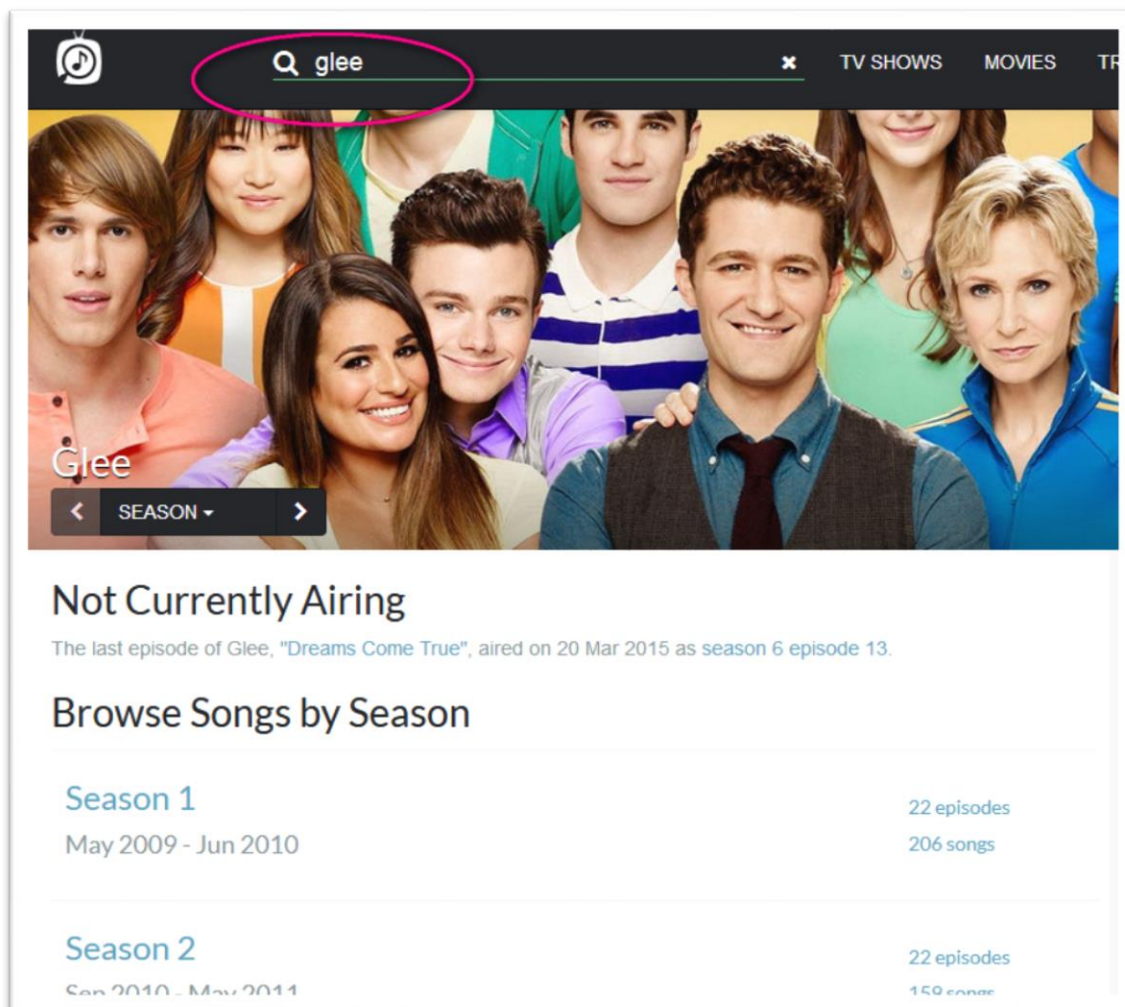

- 網站名稱：Tunefind

- 網站網址：<https://www.tunefind.com/>

【圖文教學】

首先，來到 tunefind 的首頁：<http://www.tunefind.com/>

例如我想找 Glee 某首插曲。請在 tunefind 首頁上方的 🔍 欄位輸入你要查詢的影集名稱，輸入「glee」就可以找到影集。網站裡其實就有電影、電視影集的分類列表，但建議可以直接使用上方的 🔍 「放大鏡」開啟搜尋器，直接輸入片名比較快。