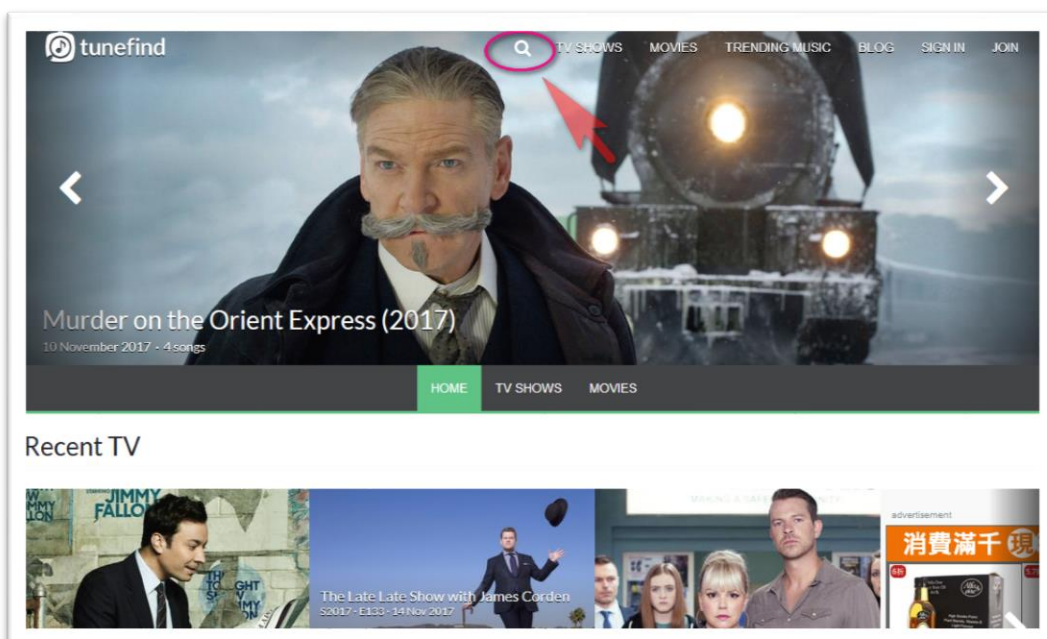

從今以後不管你想找片頭曲、片尾曲、插曲還是配樂，統統來 tunefind 這個網站搜尋就對了啦！在網站上有提供片段音樂的試聽，可方便確認是否是記憶中的那首歌，同時也有附上 YouTube 與 Spotify 連結。

不過還是有可能會遇到找不到某部影集或是找到集數但卻沒有任何歌單的狀況，有可能是影集沒那麼知名或是看的人不多……等原因，但可以當做多一個找歌的管道就是了，喜歡看劇聽音樂的老師們可以使用看看囉！

- 網站名稱：Tunefind

- 網站網址：<https://www.tunefind.com/>

【圖文教學】

首先，來到 tunefind 的首頁：<http://www.tunefind.com/>

例如我想找 Glee 某首插曲。請在 tunefind 首頁上方的 🔍 欄位輸入你要查詢的影集名稱，輸入「glee」就可以找到影集。網站裡其實就有電影、電視影集的分類列表，但建議可以直接使用上方的 🔍 「放大鏡」開啟搜尋器，直接輸入片名比較快。